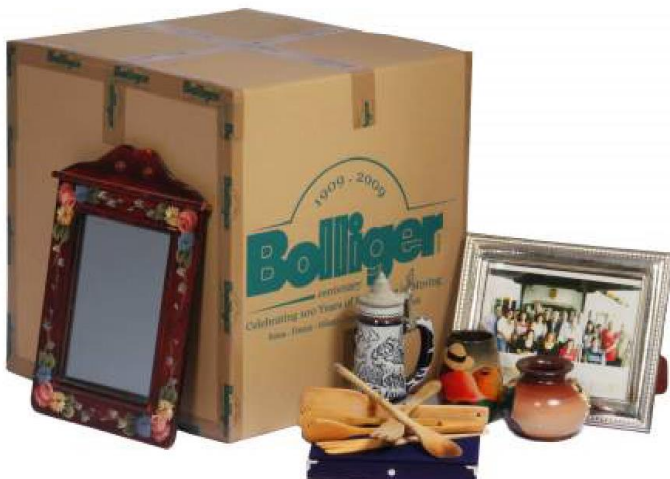

Il Cartone “Mezzo Barile” Misure cm 51x51x51

È uno dei formati più utilizzati dalla Bolliger, adatto a diverse tipologie di articoli tra cui oggettistica varia, soprammobili, cuscini, coperte, pentolame, giocattoli, scarpe etc.

Per le sue dimensioni e proporzioni sconsigliamo di utilizzarlo per contenere bottiglie con liquidi o libri che di norma sono pesanti.

Le immagini di seguito vi aiuteranno a capire la dimensione del cartone e del contenuto che può accogliere. Ovviamente per più motivi gli oggetti che verranno posti all'interno verranno preventivamente avvolti con carta da imballaggio o pluriball prima di essere alloggiati nel cartone, onde evitare che questi possano infrangersi o danneggiarsi venendo in contatto fra loro.